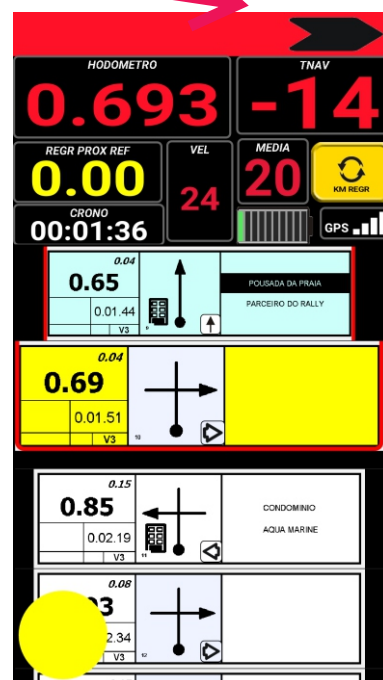

Conheça a interface do Totem Full Rally

Indicador de direção pela proximidade

Topo Verde, está atrasado!

Topo Azul, você está em boa média na prova!

Topo Vermelho, está adiantado!

1

2

3

4

5

6

7

8