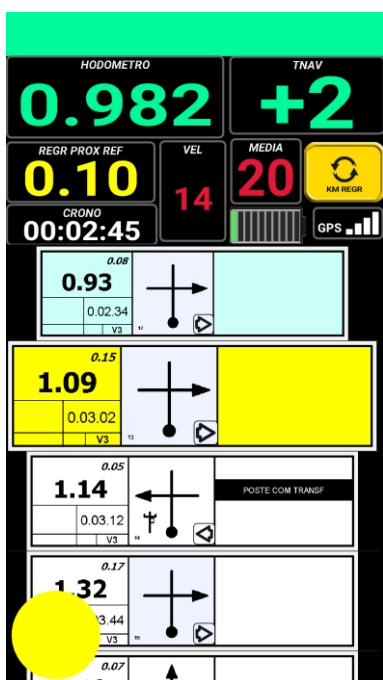

Conheça a interface do Totem Full Rally

Indicador de direção pela proximidade

Topo Verde, está atrasado!

Topo Azul, você está em boa média na prova!

Topo Vermelho, está adiantado!

1

2

3