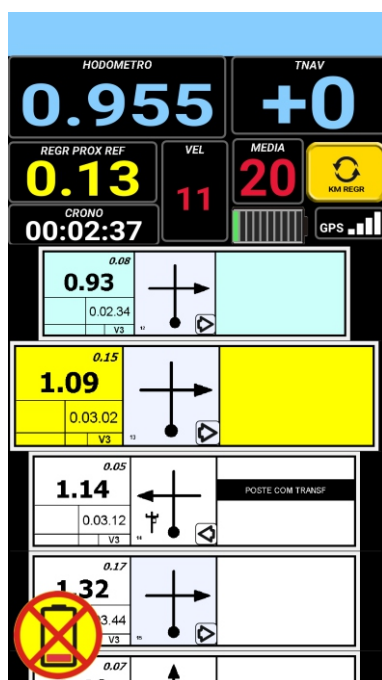

Conheça a interface do Totem Full Rally

Indicador de direção pela proximidade

Topo Verde, está atrasado!

Topo Azul, você está em boa média na prova!

Topo Vermelho, está adiantado!

1

2

3